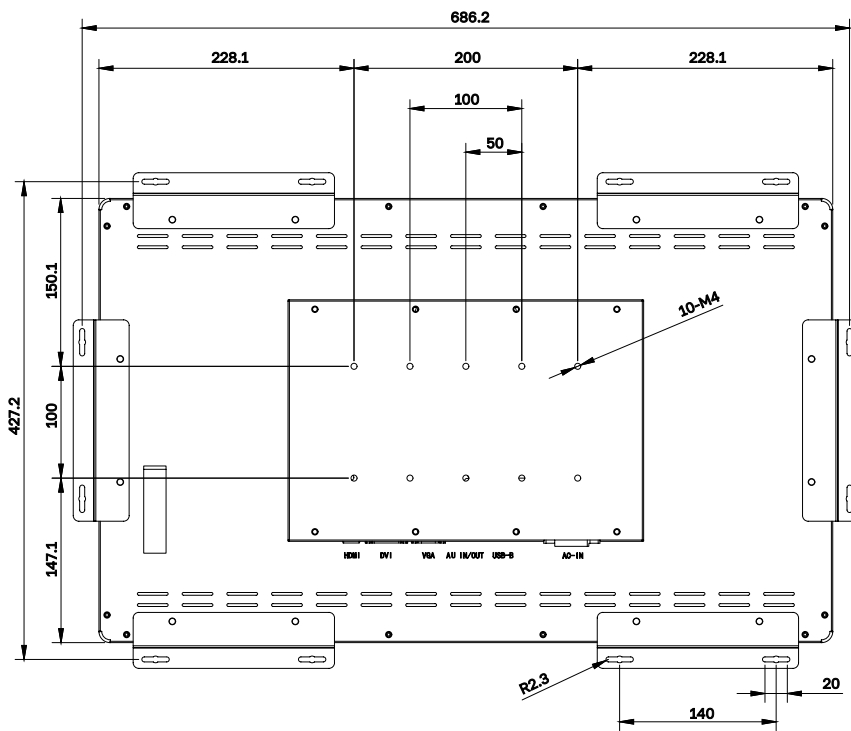

### ХАРАКТЕРИСТИКИ ДИСПЛЕЯ

Тип устройства	Встраиваемый сенсорный дисплей
Размер экрана (диагональ)	27", 68.6 см
Тип панели / подсветки	IPS/LED
Соотношение сторон	16:9
Эффективная площадь экрана (Ш x В)	597.6 x 336.1 мм
Разрешение (Г x В)	1920 x 1080 (2.1 Мп Full HD)
Яркость с тачскрином	500 кд/м2
Коэффициент контрастности (тип.)	1000:1
Частота горизонтальной развертки	30-80 кГц
Цветовой охват (NTSC)	75%
Угол обзора (горизонтально / вертикально), (справа/слева), (сверху/снизу)	178/178 89/89 89/89
Время отклика (тип.)	14 мс
Размер пикселя, мм	0,3114
Срок службы панели (тип.) 1 1 До потери половины яркости при работе в заявленных условиях	50 000 часов
Коэффициент пропускания света	5.1%

## СХЕМА ДИСПЛЕЯ (ВИД СНИЗУ)

СХЕМА ДИСПЛЕЯ (ВИД СПЕРЕДИ)

СХЕМА ДИСПЛЕЯ (ВИД СЗАДИ)

СХЕМА ДИСПЛЕЯ (ВИД СВЕРХУ)

СХЕМА ДИСПЛЕЯ (ВИД СЛЕВА)