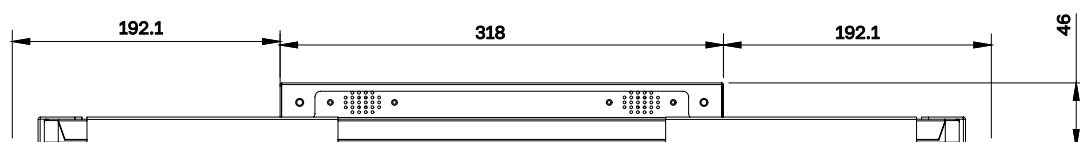

### ИНТЕРФЕЙСЫ ПОДКЛЮЧЕНИЯ

DisplayPort	x0
HDMI	x1
DVI	x1
VGA	x1
Mini jack	x1

USB Type-B	x1
<b>ВСТРОЕННАЯ АКУСТИЧЕСКАЯ СИСТЕМА</b>	
Мощность	2 x 3 Вт
<b>ИНСТАЛЛЯЦИЯ</b>	
Варианты инсталляции	Ландшафт/Портрет/Экраном вверх
<b>ХАРАКТЕРИСТИКИ ЭНЕРГОПОТРЕБЛЕНИЯ</b>	
Требования к питанию	100-240 В ~ 50/60 Гц
Рабочая потребляемая мощность	45 Вт
Максимальная потребляемая мощность	- Вт
Потребляемая мощность в режиме ожидания	1.5 Вт
<b>ФИЗИЧЕСКИЕ ХАРАКТЕРИСТИКИ</b>	
Габариты панели (Ш x В x Г)	656.2 x 397.2 x 46.5 мм
Вес панели	9 кг
Габариты (брутто) (Ш x В x Г)	723 x 128 x 474 мм
Вес панели (брутто)	10.8 кг
Материал корпуса / цвет	Металл / Чёрный
Размер отверстий крепления VESA (Ш x В)	200 x 100 мм
Прочность стекла	7H
Защита от влаги и пыли	IP1X (переднее)
Блокировка OSD	Нет
<b>УСЛОВИЯ РАБОТЫ И ХРАНЕНИЯ</b>	
Температура (рабочая)	0 ~ 50 °C
Температура (хранение)	-20°C ~ +60°C
Влажность (рабочая)	10%~85%
Влажность (хранение)	5%~95%
Режим работы	24/7
<b>КОМПЛЕКТАЦИЯ</b>	
В комплект поставки входит:	<ul style="list-style-type: none"> <li>▪ 1 x HDMI кабель,</li> <li>▪ 1 x USB кабель,</li> <li>▪ 1 x Кабель питания;</li> <li>▪ 1 x Сертификат соответствия,</li> <li>▪ 1 x Гарантийный талон,</li> <li>▪ 1 x Инструкция,</li> <li>▪ 6 x Монтажные скобы для встройки дисплея,</li> <li>▪ 1 x Настенное крепление.</li> <li>▪ 6 x Болт M4.</li> </ul>
<b>ОСНОВНЫЕ ОСОБЕННОСТИ</b>	
	<ul style="list-style-type: none"> <li>▪ Покрытие против отпечатков пальцев</li> <li>▪ Функция Touch Through-Glass (Работа сенсора через доп. защитное стекло)</li> </ul>

## СХЕМА ДИСПЛЕЯ (ВИД СНИЗУ)

СХЕМА ДИСПЛЕЯ (ВИД СПЕРЕДИ)

СХЕМА ДИСПЛЕЯ (ВИД СЗАДИ)

СХЕМА ДИСПЛЕЯ (ВИД СВЕРХУ)

СХЕМА ДИСПЛЕЯ (ВИД СЛЕВА)