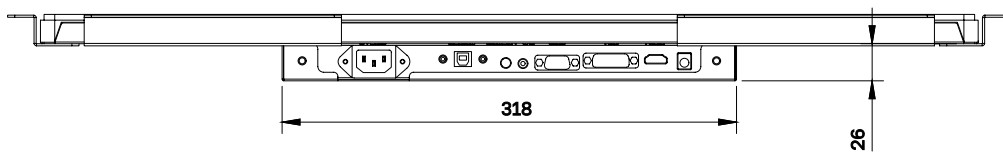

### ИНТЕРФЕЙСЫ ПОДКЛЮЧЕНИЯ

DisplayPort	x0
HDMI	x1
DVI	x1
VGA	x1
Mini jack	x1

USB Type-B	x1
<b>ВСТРОЕННАЯ АКУСТИЧЕСКАЯ СИСТЕМА</b>	
Мощность	2 x 3 Вт
<b>ИНСТАЛЛЯЦИЯ</b>	
Варианты инсталляции	Ландшафт/Портрет/Экраном вверх
<b>ХАРАКТЕРИСТИКИ ЭНЕРГОПОТРЕБЛЕНИЯ</b>	
Требования к питанию	100-240 В ~ 50/60 Гц
Рабочая потребляемая мощность	45 Вт
Максимальная потребляемая мощность	- Вт
Потребляемая мощность в режиме ожидания	1.5 Вт
<b>ФИЗИЧЕСКИЕ ХАРАКТЕРИСТИКИ</b>	
Габариты панели (Ш x В x Г)	656.2 x 397.2 x 46.5 мм
Вес панели	9 кг
Габариты (брутто) (Ш x В x Г)	723 x 128 x 474 мм
Вес панели (брутто)	10.8 кг
Материал корпуса / цвет	Металл / Чёрный
Размер отверстий крепления VESA (Ш x В)	200 x 100 мм
Прочность стекла	7H
Защита от влаги и пыли	IP1X (переднее)
Блокировка OSD	Нет
<b>УСЛОВИЯ РАБОТЫ И ХРАНЕНИЯ</b>	
Температура (рабочая)	0 ~ 50 °C
Температура (хранение)	-20°C ~ +60°C
Влажность (рабочая)	10%~85%
Влажность (хранение)	5%~95%
Режим работы	24/7
<b>КОМПЛЕКТАЦИЯ</b>	
В комплект поставки входит:	<ul style="list-style-type: none"> <li>▪ 1 x HDMI кабель,</li> <li>▪ 1 x USB кабель,</li> <li>▪ 1 x Кабель питания;</li> <li>▪ 1 x Сертификат соответствия,</li> <li>▪ 1 x Гарантийный талон,</li> <li>▪ 1 x Инструкция,</li> <li>▪ 6 x Монтажные скобы для встройки дисплея,</li> <li>▪ 1 x Настенное крепление.</li> <li>▪ 6 x Болт M4.</li> </ul>
<b>ОСНОВНЫЕ ОСОБЕННОСТИ</b>	
	<ul style="list-style-type: none"> <li>▪ Покрытие против отпечатков пальцев</li> <li>▪ Функция Touch Through-Glass (Работа сенсора через доп. защитное стекло)</li> </ul>

## СХЕМА ДИСПЛЕЯ (ВИД СНИЗУ)

СХЕМА ДИСПЛЕЯ (ВИД СПЕРЕДИ)

СХЕМА ДИСПЛЕЯ (ВИД СЗАДИ)

СХЕМА ДИСПЛЕЯ (ВИД СВЕРХУ)

СХЕМА ДИСПЛЕЯ (ВИД СЛЕВА)