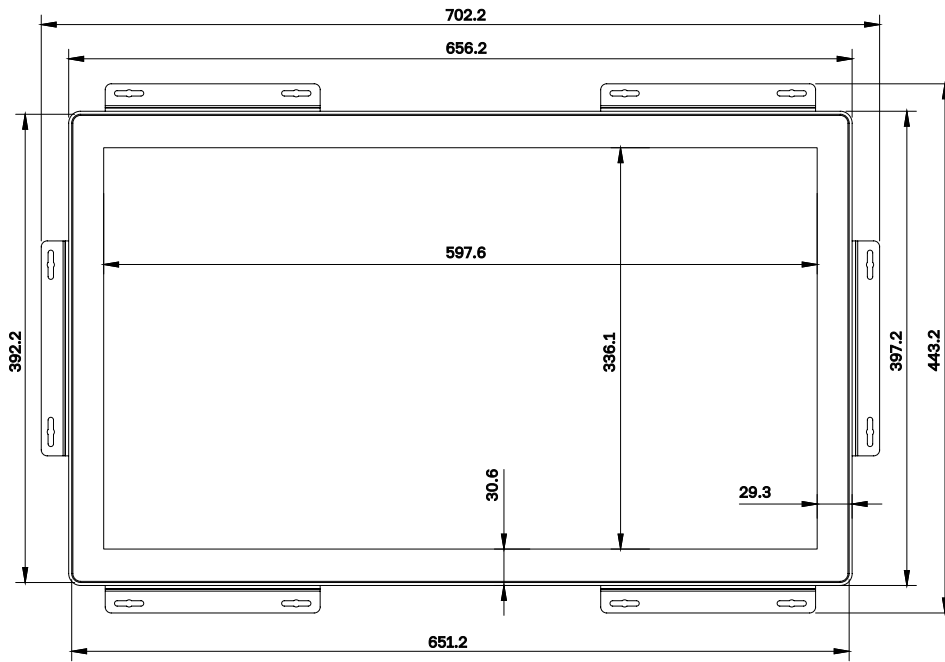

### ХАРАКТЕРИСТИКИ ДИСПЛЕЯ

Тип устройства	Встраиваемый сенсорный дисплей
Размер экрана (диагональ)	27", 68.6 см
Тип панели / подсветки	IPS/LED
Соотношение сторон	16:9
Эффективная площадь экрана (Ш x В)	597.6 x 336.1 мм
Разрешение (Г x В)	1920 x 1080 (2.1 Мп Full HD)
Яркость с тачскрином	500 кд/м2
Коэффициент контрастности (тип.)	1000:1
Частота горизонтальной развертки	30-80 кГц
Цветовой охват (NTSC)	75%
Угол обзора (горизонтально / вертикально), (справа/слева), (сверху/снизу)	178/178 89/89 89/89
Время отклика (тип.)	14 мс
Размер пикселя, мм	0,3114
Срок службы панели (тип.) 1 1 До потери половины яркости при работе в заявленных условиях	50 000 часов
Коэффициент пропускания света	5.1%

## СХЕМА ДИСПЛЕЯ (ВИД СНИЗУ)

СХЕМА ДИСПЛЕЯ (ВИД СПЕРЕДИ)

СХЕМА ДИСПЛЕЯ (ВИД СЗАДИ)

СХЕМА ДИСПЛЕЯ (ВИД СВЕРХУ)

СХЕМА ДИСПЛЕЯ (ВИД СЛЕВА)